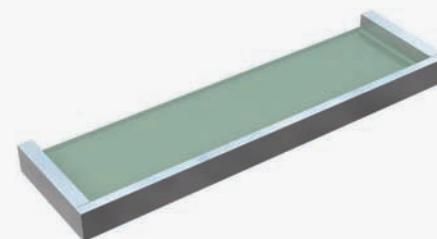

Prateleira vidro
Glass shelf

REDIL

MATÉRIA-PRIMA
Latão

ACABAMENTOS DISPONÍVEIS
Cromado / Cromado Escovado / Niquelado / Dourado / Rosa Dourado / Latão Polido / Latão Escovado / Latão Envelhecido / Lacado (Preto Mate ou Branco Mate)