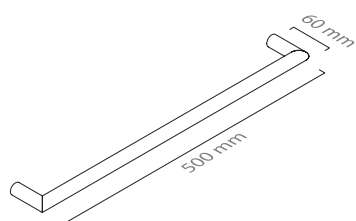

MATÉRIA-PRIMA

Latão

RAW MATERIAL

Brass

ACABAMENTOS DISPONÍVEIS

Cromado / Cromado Escovado / Niquelado / Dourado / Rosa Dourado / Latão Polido / Latão Escovado / Latão Envelhecido / Lacado (Preto Mate ou Branco Mate)

AVAILABLE FINISHES

Chrome / Brushed Chrome / Antique Niquel / Gold / Rose Gold / Polished Brass / Brushed Brass / Antique Brass / Lacquered (Mate Black or Mate White)

■ ref. **W910W01**

Toalheiro barra 50
Towel rail 50