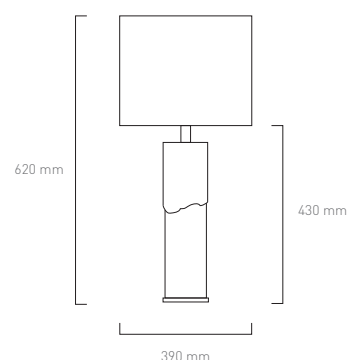

■ ref. **AZURARA Table**

PT

MATERIAIS

Base	Porcelana e latão
Cor casquilho	Branco
Cabo elétrico	Têxtil

ELECTRIFICAÇÃO

Casquilho	E27
Potência Máx.	60W
Isolamento	Classe II

EN

MATERIALS