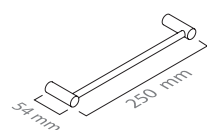

■ ref. **I330I02**

Toalheiro barra 60
Towel rail 60