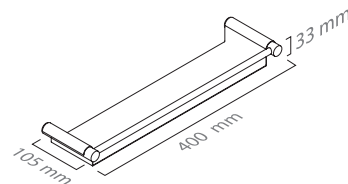

■ ref. **I330I05**

Porta rolo
Roll holder