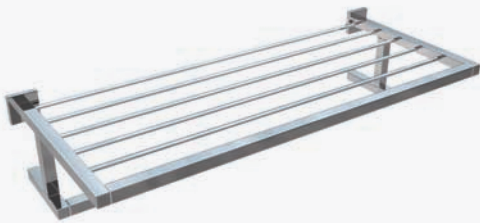

■ ref. **M710B13/40**

Porta toalhas 40
Towel rack 40

■ ref. **M710B13/60**

Porta toalhas 60
Towel rack 60