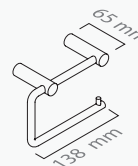

■ ref. **I330I05**

Porta rolo
Roll holder