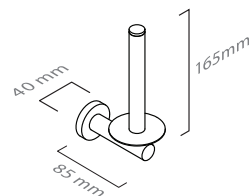

■ ref. **P210P05R**

Porta rolo reserva
Spare roll holder