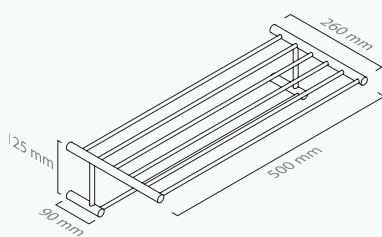

■ ref. **PR10P10P**

Cabide pendurar
Hook