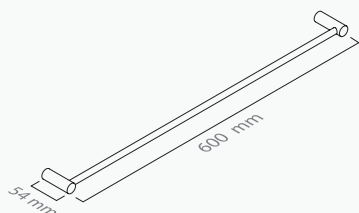

MATÉRIA-PRIMA
Aço Inox

RAW MATERIAL
Stainless Steel

ACABAMENTOS DISPONÍVEIS
Escovado

AVAILABLE FINISHES
Brushed

i6 

■ ref. **I330I01**

Toalheiro barra 50
Towel rail 50

■ ref. **I330I02**