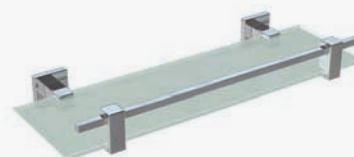

■ ref. **M710B04/50**

Prateleira vidro 50
Glass shelf 50

■ ref. **M710B04/60**

Prateleira vidro 60
Glass shelf 60

■ ref. **M710B04/40**

Prateleira vidro 40
Glass shelf 40

MATÉRIA-PRIMA
Latão

ACABAMENTOS DISPONÍVEIS
Cromado / Cromado Escovado / Niquelado / Dourado / Rosa Dourado / Latão Polido / Latão Escovado / Latão Envelhecido / Lacado (Preto Mate ou Branco Mate)