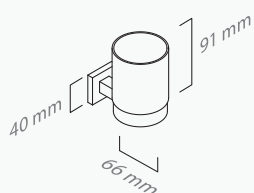

■ ref. **M710B11**

Porta escova chão/parede
Toilet brush free standing