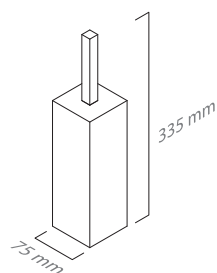

MATÉRIA-PRIMA

Latão

ACABAMENTOS DISPONÍVEIS

Cromado / Cromado Escovado / Niquelado / Dourado / Rosa Dourado / Latão Polido / Latão Escovado / Latão Envelhecido / Lacado (Preto Mate ou Branco Mate)

RAW MATERIAL

Brass

AVAILABLE FINISHES

Chrome / Brushed Chrome / Antique Nickel / Gold / Rose Gold / Polished Brass / Brushed Brass / Antique Brass / Lacquered (Mate Black or Mate White)

M7B

■ ref. **M710B10**

Cabide
Hook

■ ref. **M710B10D**

Cabide duplo
Double hook