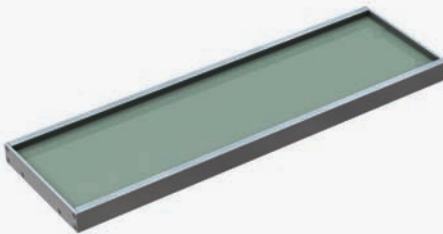

■ ref. **F810F04**

Prateleira vidro
Glass shelf