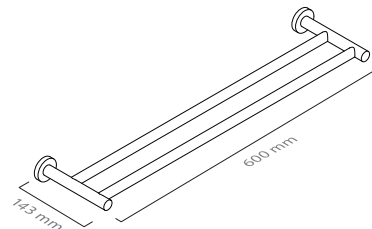

■ ref. **P210P02D**

Toalheiro barra duplo 60
Double towel rail 60