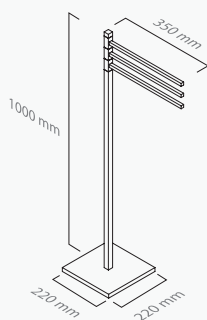

MATÉRIA-PRIMA
Aço Inox

RAW MATERIAL
Stainless Steel

ACABAMENTOS DISPONÍVEIS
Escovado

AVAILABLE FINISHES
Brushed

COMPLEMENTOS 

■ ref. **JF30093**

Toalheiro pé porta rolo escova
Floor free standing with roll
and toilet brush