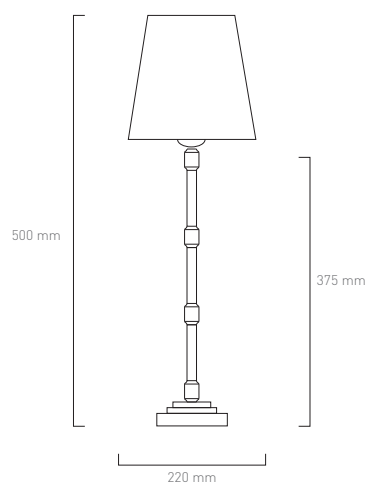

CLASSIC Table

■ ref. **CLASSIC Table**

PT

MATERIAIS

Base	Lafão
Cor casquilho	Preto
Cabo elétrico	Têxtil

ELECTRIFICAÇÃO

Casquilho	E27
Potência Máx.	60W
Isolamento	Classe II

EN

MATERIALS

Base	Brass
Bulb holder colour	Black
Electric cable	Textile

WIRING

Bulb holder	E27
Max Power	60W
Insulation	Class II

CE RoHS

BS EN 60598