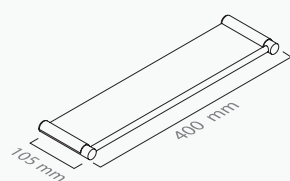

■ ref. **I330I03**

Toalheiro barra 25
Towel rail 25