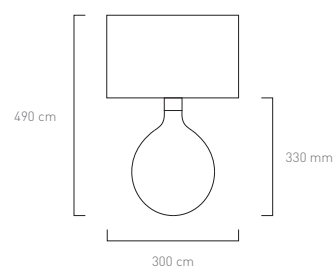

BELMONTE Table

■ ref. **BELMONTE Table**

PT

MATERIAIS

Base	Vidro e latão
Cor casquilho	Branco
Cabo elétrico	Plástico

ELECTRIFICAÇÃO

Casquilho	E27
Potência Máx.	60W
Isolamento	Classe II

EN