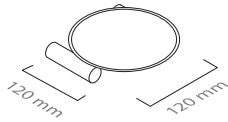

MATÉRIA-PRIMA
Latão

RAW MATERIAL
Brass

ACABAMENTOS DISPONÍVEIS

Cromado / Cromado Escovado / Niquelado / Dourado / Rosa Dourado / Latão Polido / Latão Escovado / Latão Envelhecido / Lacado (Preto Mate ou Branco Mate)

AVAILABLE FINISHES

Chrome / Brushed Chrome / Antique Niquel / Gold / Rose Gold / Polished Brass / Brushed Brass / Antique Brass / Lacquered (Mate Black or Mate White)

PROJECT