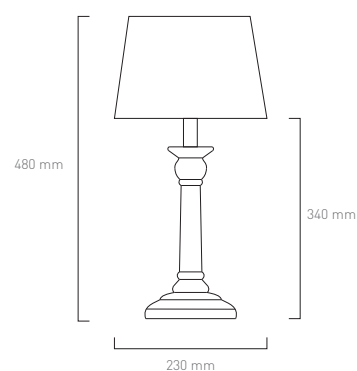

GERÊS Table

■ ref. **GERÊS Table**

PT

MATERIAIS

Base	Madeira
Cor casquilho	Preto
Cabo elétrico	Plástico

ELECTRIFICAÇÃO

Casquilho	E14
Potência Máx.	40W
Isolamento	Classe II

EN

MATERIALS

Base	Wood
Bulb holder colour	Black
Electric cable	PVC

WIRING

Bulb holder	E14
Max Power	40W
Insulation	Class II