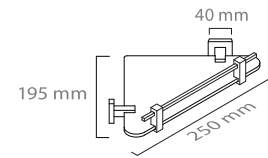

■ ref. **M710B71**

Prateleira canto vidro
Corner glass shelf