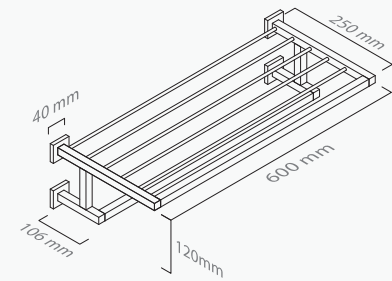

MATÉRIA-PRIMA
Latão

ACABAMENTOS DISPONÍVEIS
Cromado / Cromado Escovado / Niquelado / Dourado / Rosa Dourado / Latão Polido / Latão Escovado / Latão Envelhecido / Lacado (Preto Mate ou Branco Mate)

RAW MATERIAL
Brass

AVAILABLE FINISHES
Chrome / Brushed Chrome / Antique Niquel / Gold / Rose Gold / Polished Brass / Brushed Brass / Antique Brass / Lacquered (Mate Black or Mate White)

■ ref. **M710B13/40**

Porta toalhas 40
Towel rack 40

■ ref. **M710B13/60**

Porta toalhas 60
Towel rack 60