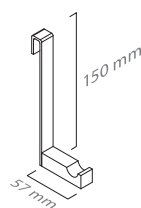

■ ref. **M710M10**

Cabide
Hook