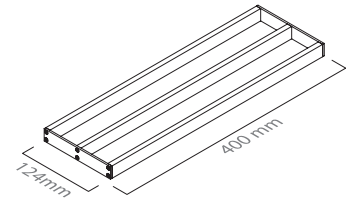

■ ref. **F810F40D**

Toalheiro barra duplo 40
Double towel rail 40