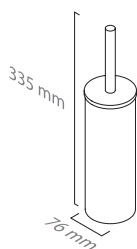

■ ref. **I330I10**

Cabide
Hook