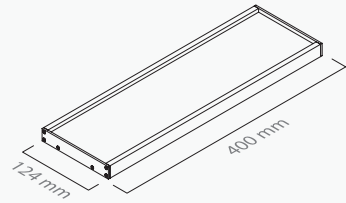

■ ref. **F810F04**

Prateleira vidro
Glass shelf