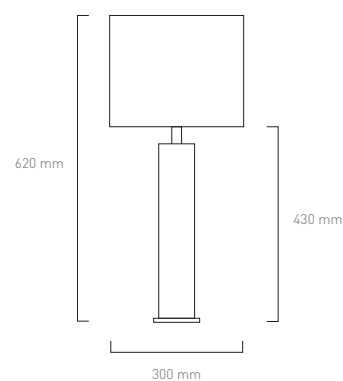

PÓVOA Table

■ ref. PÓVOA Table

PT

MATERIAIS

Base	Porcelana e latão
Cor casquilho	Branco
Cabo elétrico	Têxtil

ELECTRIFICAÇÃO

Casquilho	E27
Potência Máx.	60W
Isolamento	Classe II

EN

MATERIALS

Base	Porcelain and brass
Bulb holder colour	White
Electric cable	Textile

WIRING

Bulb holder	E27
Max Power	60W
Insulation	Class II