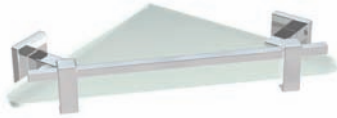

MATÉRIA-PRIMA
Latão

ACABAMENTOS DISPONÍVEIS
Cromado / Cromado Escovado / Niquelado / Dourado / Rosa Dourado / Latão Polido / Latão Escovado / Latão Envelhecido / Lacado (Preto Mate ou Branco Mate)

RAW MATERIAL
Brass

AVAILABLE FINISHES
Chrome / Brushed Chrome / Antique Nickel / Gold / Rose Gold / Polished Brass / Brushed Brass / Antique Brass / Lacquered (Mate Black or Mate White)