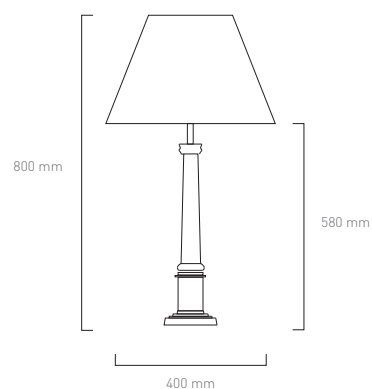

PORTO Grande

■ ref. **PORTO Grande**

PT

MATERIAIS

Base	Madeira e latão
Cor casquilho	Preto / Branco
Cabo elétrico	Têxtil

ELECTRIFICAÇÃO

Casquilho	E27
Potência Máx.	60W
Isolamento	Classe II

EN

MATERIALS

Base	Wood and brass
Bulb holder colour	Black / White
Electric cable	Textile

WIRING

Bulb holder	E27
Max Power	60W
Insulation	Class II

BS EN 60598