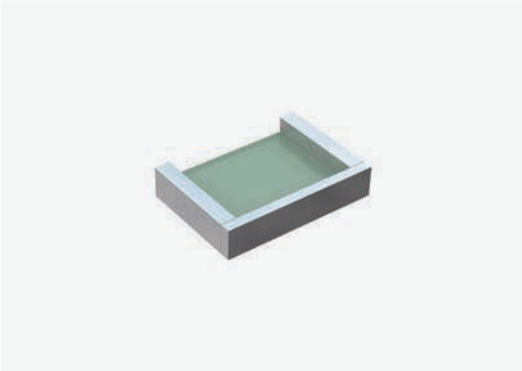

■ ref. **RE10R06**

Saboneteira
Soap dish wallmounted