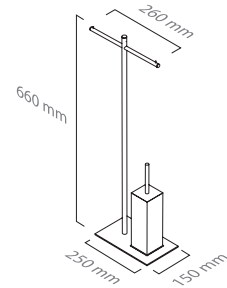

■ ref. **S210439**

Porta rolo escova pé
Floor free standing with roll
and toilet brush