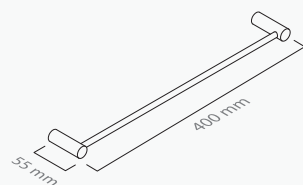

■ ref. **PR10P01**

Toalheiro barra 50
Towel rail 50