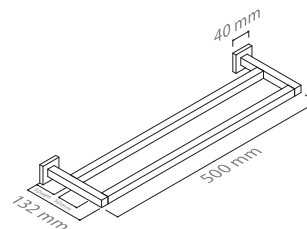

■ ref. **M710B01D**

Toalheiro barra duplo 50
Double towel rail 50