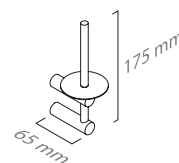

■ ref. **I330I05R**

Porta rolo reserva
Spare roll holder