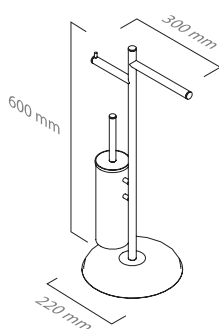

■ ref. **JF30099**

Toalheiro pé 3 barras
Floor free standing triple swivel
towel rail