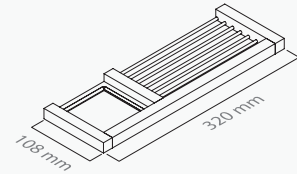

■ ref. **M710M26**

Saboneteira/esponjeira
Large basket