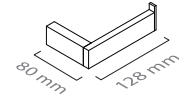

■ ref. **RE10R06**

Saboneteira
Soap dish wallmounted