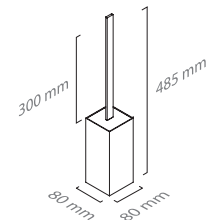

■ ref. **H910H11**

Porta escova
Toilet brush free standing