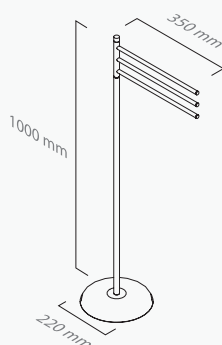

■ ref. **AF30093**

Toalheiro pé porta rolo escova
Floor free standing with towel,
roll and toilet brush