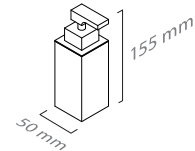

■ ref. **RE10R16**

Esponjeira
Bar soap dish