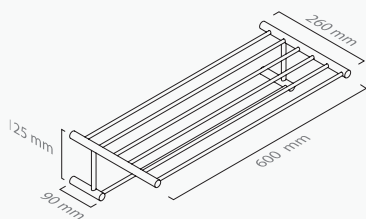

■ ref. **I330I11**

Porta escova chão
Toilet brush free standing