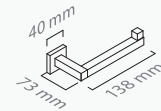

■ ref. **M710B05**

Porta rolo
Roll holder