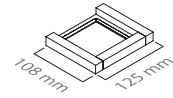

■ ref. **M710M06**

Saboneteira
Soap dish wallmounted