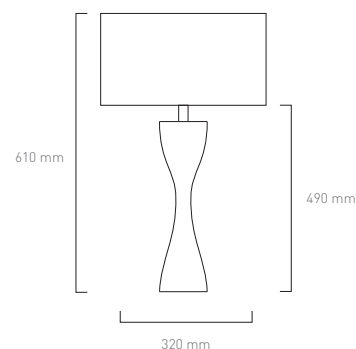

VIANA Table

■ ref. **VIANA Table**

PT

MATERIAIS

Base	Porcelana e latão
Cor casquilho	Preto
Cabo elétrico	Têxtil

ELECTRIFICAÇÃO

Casquilho	E27
Potência Máx.	60W
Isolamento	Classe II

EN

MATERIALS

Base	Porcelain and brass
Bulb holder colour	Black
Electric cable	Textile

WIRING

Bulb holder	E27
Max Power	60W
Insulation	Class II