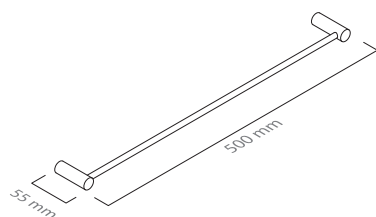

MATÉRIA-PRIMA

Latão

ACABAMENTOS DISPONÍVEIS

Cromado / Cromado Escovado / Niquelado / Dourado / Rosa Dourado / Latão Polido / Latão Escovado / Latão Envelhecido / Lacado (Preto Mate ou Branco Mate)

RAW MATERIAL

Brass

AVAILABLE FINISHES

Chrome / Brushed Chrome / Antique Niquel / Gold / Rose Gold / Polished Brass / Brushed Brass / Antique Brass / Lacquered (Mate Black or Mate White)

PROJECT