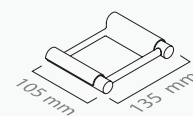

■ ref. **I330I06**

Saboneteira
Soap dish wallmounted