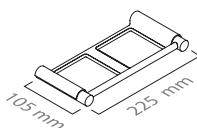

Saboneteira
Soap dish wallmounted

MATÉRIA-PRIMA
Aço Inox

RAW MATERIAL
Stainless Steel

ACABAMENTOS DISPONÍVEIS
Escovado

AVAILABLE FINISHES
Brushed

i6 

■ ref. **I330I07**

Saboneteira dupla
Double soap dish wallmounted