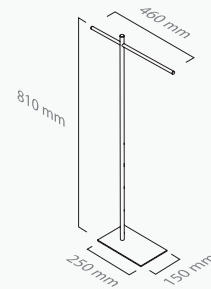

■ ref. **S210095**

Toalheiro pé
Floor free standing towel rail