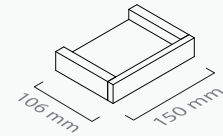

■ ref. **RE10R36**

Doseador
Soap dispenser