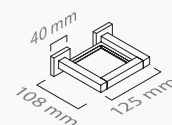

■ ref. **M710B06**

Saboneteira
Soap dish wallmounted