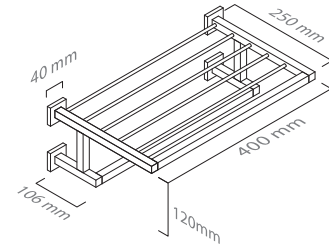

■ ref. **M710B13/40**

Porta toalhas 40
Towel rack 40

■ ref. **M710B13/60**

Porta toalhas 60
Towel rack 60